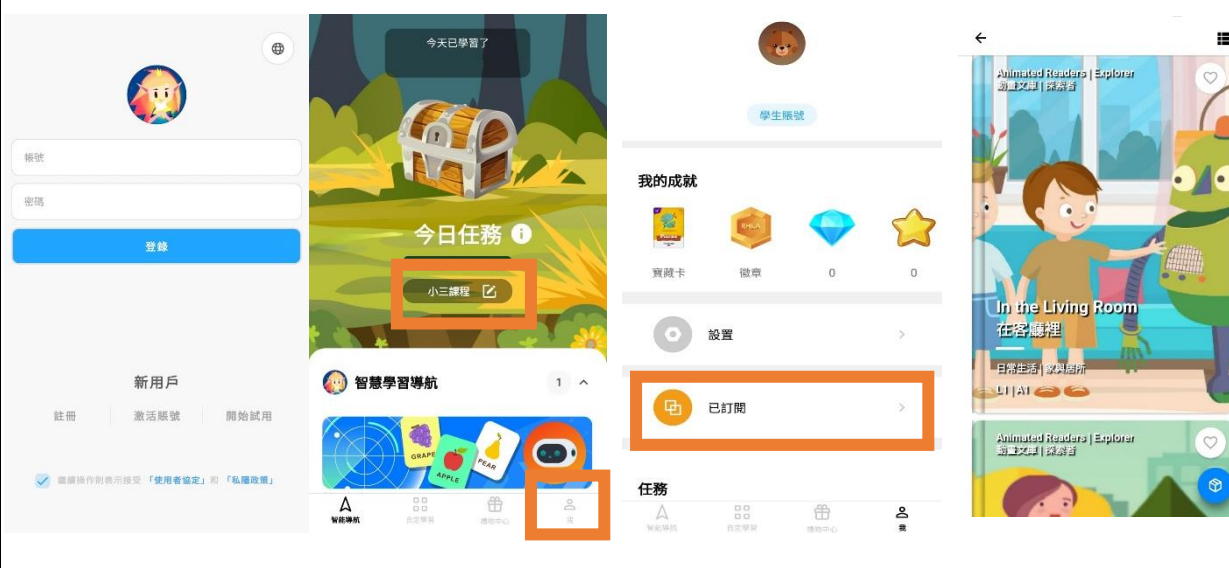

## 英語智能學習平台「EHLA」

為了讓學生能充份利用停課期間學習英文，學校於 GRWTH 發放了一個免費英語智能學習平台「EHLA」的帳戶給家長，家長會收到一組學生的帳戶和密碼，及一組家長帳戶和密碼，家長可利用家長帳戶監察學生的學習進度，家長和學生可使用該平台直至 6 月 30 日。

帳戶例子:

學生帳戶: wcb1A01
家長帳戶: wcb1A01p

「EHLA」有豐富的閱讀資源，每級有 10 個閱讀 套件，供該級每個學生免費自由選擇文章進行學習。每個閱讀套件均包含英語文章、動畫、拼寫練習、詞語及句子跟讀等學習內容，並結合人工智能語音評測技術，讓學生可在家中享受閱讀 樂趣之餘，也能改善其英語朗讀發音表現。

### EHLA 英語智能學習平台 免費資源使用指引

「EHLA 英語學習平台」支援 ios 和 Android 系統的手機及平板電腦，學生可直接於 Apple App Store 以及 Google Play，搜尋「EHLA」並下載使用。

Apple App Store:

<https://apps.apple.com/hk/app/ehla-e-education-system/id1201035933>

Google Play:

<https://play.google.com/store/apps/details?id=org.ehlacademy.app.hk>

1. 下載 EHLA English app 到手機或平板電腦上。
2. 輸入帳戶名稱及密碼並按登入。
3. 選擇年級並於下方列點擊「我」“Me”，進入「我」的分頁。
4. 再點擊「已訂閱」“Subscription”，每級可用的免費閱讀套件均能在此分頁內找到。
5. 點擊閱讀套件即可進入學習。
6. 於「設置」頁面，可登出帳戶。

## EHLA 英語智能學習平台 免費資源使用指引

1. 請到內地版的官方網站的底端，下載 EHLA 依拉英語的內地版 app (Android & ios version)到手機或平板電腦上。

<https://www.ehla.com.cn/>

2. 輸入帳戶名稱及密碼並按登入。
3. 於下方列點擊「我」“Me”，進入「我」的分頁。
4. 再點擊「書籤」“Bookmark”，每級可用的免費閱讀套件均能在此分頁內找到。
5. 點擊閱讀套件即可進入學習。