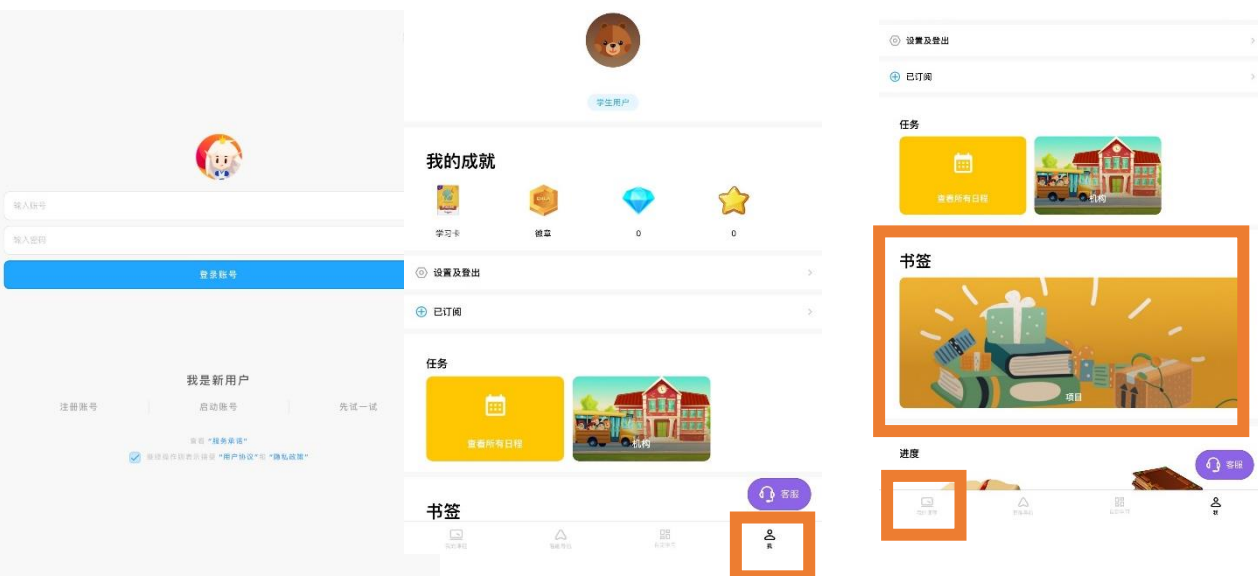

Google Play:

<https://play.google.com/store/apps/details?id=org.ehlacademy.app.hk>

1. 下載 EHLA English app 到手機或平板電腦上。
2. 輸入帳戶名稱及密碼並按登入。
3. 選擇年級並於下方列點擊「我」“Me”，進入「我」的分頁。
4. 再點擊「已訂閱」“Subscription”，每級可用的免費閱讀套件均能在此分頁內找到。
5. 點擊閱讀套件即可進入學習。
6. 於「設置」頁面，可登出帳戶。

**跨境學生** 請參考以下使用指引:

## EHLA 英語智能學習平台 免費資源使用指引

1. 請到內地版的官方網站的底端，下載 EHLA 依拉英語的內地版 app (Android & ios version)到手機或平板電腦上。

<https://www.ehla.com.cn/>

2. 輸入帳戶名稱及密碼並按登入。
3. 於下方列點擊「我」“Me”，進入「我」的分頁。
4. 再點擊「書籤」“Bookmark”，每級可用的免費閱讀套件均能在此分頁內找到。
5. 點擊閱讀套件即可進入學習。